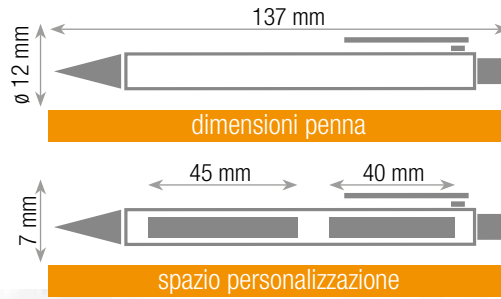

CELEBRATION WHITE

PENNA A SFERA

refill: colore NERO

materiale: plastica ABS con trattamento agli ioni
d'argento

meccanismo a scatto

imballo da 100 pz.

**trattamento antibatterico secondo
certificazione ISO22196**

NEW