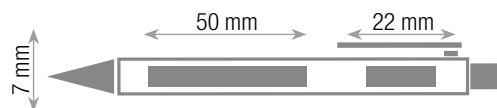

materiale: plastica ABS

meccanismo a scatto

pulsante in polietilene

dimensioni penna

spazio personalizzazione

stilolinea

imballo da 100 pz.

6602-D1