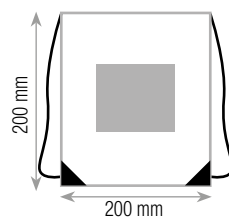

spazio personalizzazione

imballo da 50 pz.