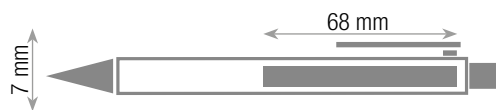

dimensioni penna

spazio personalizzazione

imballo da 100 pz.