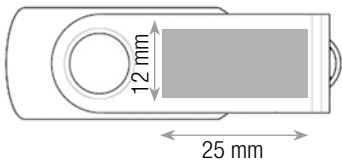

spazio personalizzazione