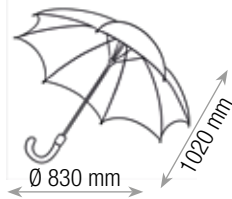

PEPPY 23"

OMBRELLO

materiale: poliestere

ombrello 23" con asta e stecche in metallo

manico curvo e puntale in plastica

dimensioni