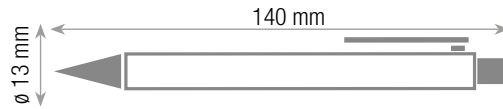

205216 - AR

ARANCIO

205216 - VE

VERDE

205216 - VL

VERDE LIME

NASH SILVER**PENNA A SFERA**

refill: colore NERO
 materiale: plastica ABS
 grip in gomma
 meccanismo a scatto
 pulsante in metallo