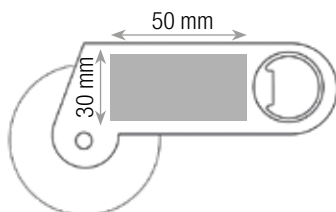

spazio personalizzazione

imballo da 125 pz.