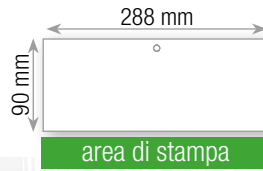

IL3111 GASTRONOMIA

mensile 12 fogli

carta: patinata lucida

allestimento: termosaldatura Tecnoblok

imballo da 100 pz.