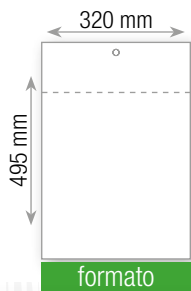

2024

IL6110 BIMBI RETRÒ

bimensile 6 fogli
 carta: patinata lucida
 allestimento: termosaldatura Tecnoblok

imballo da 100 pz.

Bimbi Retrò
2024

GENNAIO	
1	Lunedì
2	Martedì
3	Mercoledì
4	Giovedì
5	Venerdì
6	Sabato
7	Domenica
8	Lunedì
9	Martedì
10	Mercoledì
11	Giovedì
12	Venerdì
13	Sabato
14	Domenica
15	Lunedì
16	Martedì
17	Mercoledì
18	Giovedì
19	Venerdì
20	Sabato
21	Domenica
22	Lunedì
23	Martedì
24	Mercoledì
25	Giovedì
26	Venerdì
27	Sabato
28	Domenica
29	Lunedì
30	Martedì
31	Mercoledì