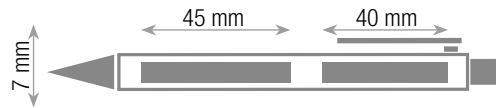

spazio personalizzazione

imballo da 100 pz.