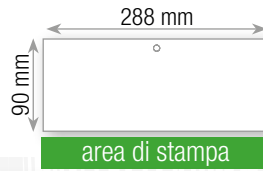

IL3112 PANE

mensile 12 fogli
carta: patinata lucida
allestimento: termosaldatura Tecnoblok

imballo da 100 pz.