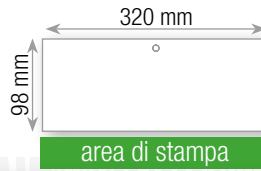

Antichi Mestieri - Il ciabattino

2024

IL6116 PITTURA

bimensile 6 fogli
 carta: patinata lucida
 allestimento: termosaldatura Tecnoblok

imballo da 100 pz.

Gennaio

Pittura

Febbraio