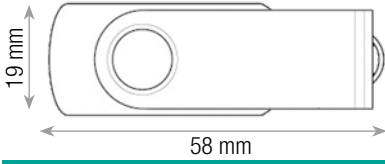

BASIC

PEN DRIVE

materiale: plastica e alluminio
pen drive USB 1GB - 2GB
fornita con astuccio in cartoncino

dimensioni