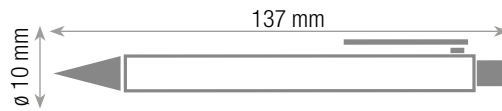

TRYSTAN

PENNA A SFERA

refill: colore NERO

materiale: plastica ABS con clip e dettagli in metallo

meccanismo a scatto

dimensioni penna