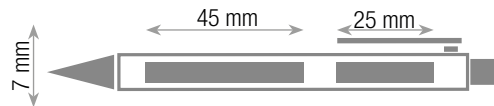

spazio personalizzazione

imballo da 50 pz.