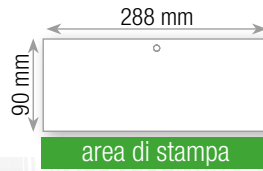

IL3106 CANI E GATTI

mensile 12 fogli

carta: patinata lucida

allestimento: termosaldatura Tecnoblok

imballo da 100 pz.