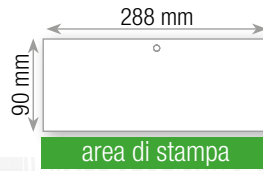

IL3122 FRUTTA E ORTAGGI

mensile 12 fogli
carta: patinata lucida
allestimento: termosaldatura Tecnoblok

Gennaio

1 Lunedì
1-30
Natale (Festività)

2 Martedì
2-31
S. Basilio

3 Mercoledì
3-31
S. Costantino

4 Giovedì
4-30
S. Felice

5 Venerdì
5-31
S. Antonio

6 Sabato
6-30
Epifania del Signore

7 Domenica
7-30
Epifania del Signore

8 Lunedì
8-31
S. Sebastiano

9 Martedì
9-31
S. Stefano

10 Mercoledì
10-31
S. Agostino

11 Giovedì
11-30
S. Agostino

12 Venerdì
12-31
S. Agostino

13 Sabato
13-30
S. Agostino

14 Domenica
14-31
S. Agostino

15 Lunedì
15-31
S. Agostino

16 Martedì
16-30
S. Agostino

In questo mese:

Gli agrumi, tanto gusto per un sano benessere.

Le proprietà benefiche del radicchio.

Mercoledì 17
17-30
S. Felice

Giovedì 18
18-30
S. Felice

Venerdì 19
19-31
S. Felice

Sabato 20
20-30
S. Felice

Domenica 21
21-31
S. Felice

Lunedì 22
22-31
S. Felice

Martedì 23
23-31
S. Felice

Mercoledì 24
24-31
S. Felice

Giovedì 25
25-31
S. Felice

Venerdì 26
26-31
S. Felice

Sabato 27
27-31
S. Felice

Domenica 28
28-31
S. Felice

Lunedì 29
29-31
S. Felice

Martedì 30
30-31
S. Felice

Mercoledì 31
31-31
S. Felice

DICEMBRE 2023							GENNAIO 2024						
Lunedì	Martedì	Mercoledì	Giovedì	Venerdì	Sabato	Domenica	Lunedì	Martedì	Mercoledì	Giovedì	Venerdì	Sabato	Domenica
4	5	6	7	8	9	10	1	2	3	4	5	6	7
11	12	13	14	15	16	17	8	9	10	11	12	13	14
18	19	20	21	22	23	24	15	16	17	18	19	20	21
25	26	27	28	29	30	31	22	23	24	25	26	27	28

Gennaio

1 Lunedì
1-30
Natale (Festività)

2 Martedì
2-31
S. Basilio

3 Mercoledì
3-31
S. Costantino

4 Giovedì
4-30
S. Felice

5 Venerdì
5-31
S. Antonio

6 Sabato
6-30
Epifania del Signore

7 Domenica
7-30
Epifania del Signore

8 Lunedì
8-31
S. Sebastiano

9 Martedì
9-31
S. Stefano

10 Mercoledì
10-31
S. Agostino

11 Giovedì
11-30
S. Agostino

12 Venerdì
12-31
S. Agostino

13 Sabato
13-30
S. Agostino

14 Domenica
14-31
S. Agostino

15 Lunedì
15-31
S. Agostino

16 Martedì
16-30
S. Agostino

Agrumi: una carica di vitalità naturale.

Il radicchio.

Le proprietà e i benefici naturali del radicchio rosso.

Mercoledì 17
17-30
S. Felice

Giovedì 18
18-30
S. Felice

Venerdì 19
19-31
S. Felice

Sabato 20
20-30
S. Felice

Domenica 21
21-31
S. Felice

Lunedì 22
22-31
S. Felice

Martedì 23
23-31
S. Felice

Mercoledì 24
24-31
S. Felice

Giovedì 25
25-31
S. Felice

Venerdì 26
26-31
S. Felice

Sabato 27
27-31
S. Felice

Domenica 28
28-31
S. Felice

Lunedì 29
29-31
S. Felice

Martedì 30
30-31
S. Felice

Mercoledì 31
31-31
S. Felice

format pagina retro