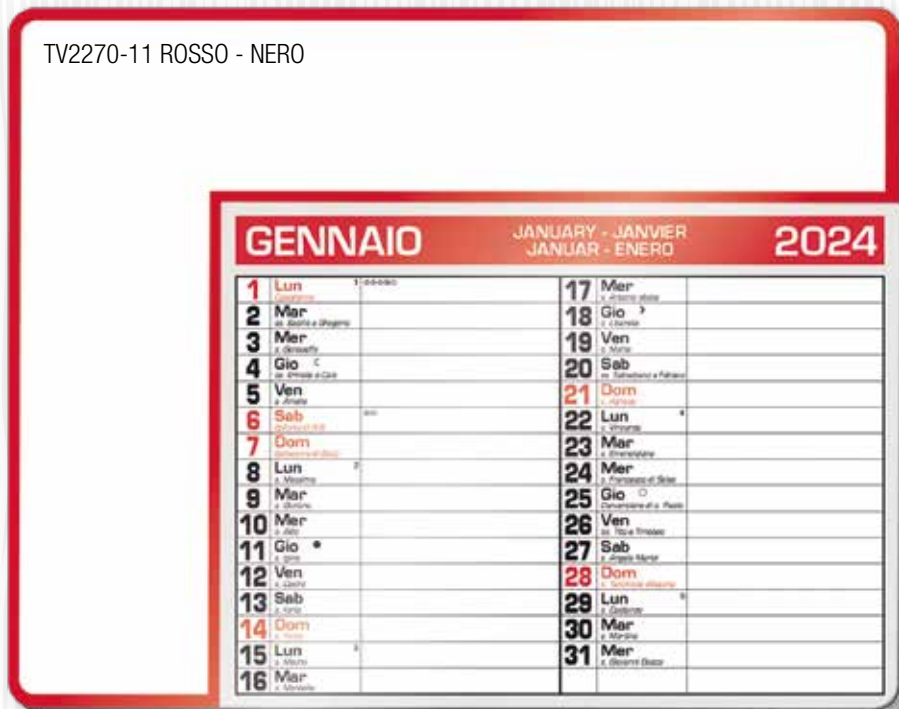

TV2270-11 ROSSO - NERO