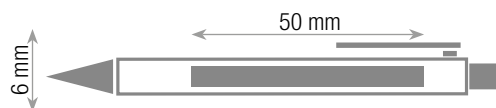

BLU

RIO TOUCH ECO**PENNA A SFERA**

refill: colore NERO

materiale: paglia di frumento

clip, puntale e particolari in alluminio

meccanismo a scatto

gommino touch in testa

dimensioni penna