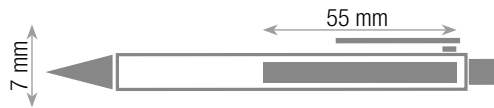

dimensioni penna

spazio personalizzazione

imballo da 50 pz.