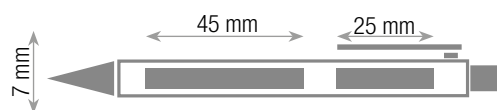

VERDE

TWIST COLOR**PENNA A SFERA**

refill: colore NERO

materiale: plastica ABS

meccanismo a torsione

pulsante in metallo

dimensioni penna

spazio personalizzazione