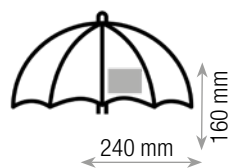

spazio personalizzazione