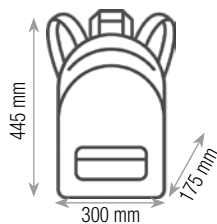

TREKKING

ZAINO

materiale: poliestere 600D

zaino con spallacci regolabili

varie tasche, uscita per auricolari

dimensioni