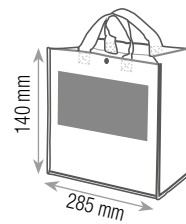

spazio personalizzazione

imballo da 100 pz.