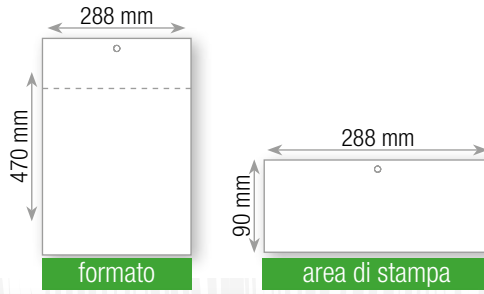

IL3110 CARNE

mensile 12 fogli
carta: patinata lucida
allestimento: termosaldatura Tecnoblok

Gennaio

17	mer	17 388	S. Antonio ab.
18	gio	18 247	S. Liborio v.
19	ven	19 388	S. Marco m.
20	sab	20 388	SS. Sabidiano e Faldino
21	dom	21 588	S. Agostin.
22	lun	22 343	S. Mercurio m.
23	mar	23 343	S. Ermenegondo
24	mer	24 343	S. Francesco di Sales
25	gio	25 343	Cara. di S. Paolo m.
26	ven	26 343	SS. Zoè e Teodoro
27	sab	27 343	S. Agostin.
28	dom	28 343	S. Tommaso d'Aquino
29	lun	29 343	SS. Costantino e Elena
30	mar	30 343	S. Marcellino
31	mer	31 343	S. Quaranta Martiri

Costata Fiorentina

gli ingredienti: ...
la preparazione: ...

Le regole della Fiorentina

Dal punto di vista culinario