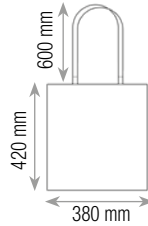

GAIA SHOPPER TNT

materiale: cotone naturale 130 g/m²

borsa shopper con scomparto principale aperto

dimensioni