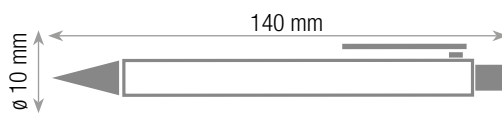

BLU

RIO TOUCH ECO**PENNA A SFERA**

refill: colore NERO

materiale: paglia di frumento

clip, puntale e particolari in alluminio

meccanismo a scatto

gommino touch in testa

dimensioni penna