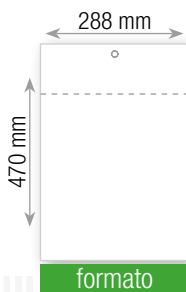

OL2325-02 CYAN - NERO

OL2325-03 VERDE - NERO

OL2381 OLANDESE NOTES

mensile 12 fogli

carta: patinata lucida

allestimento: termosaldatura Tecnoblok

imballo da 100 pz.

formato