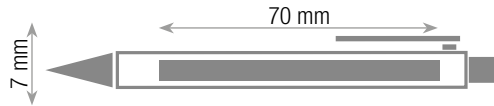

spazio personalizzazione