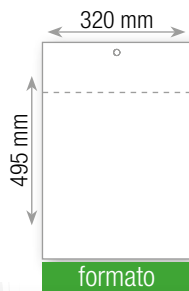

IL6117 FORMULA 1

bimensile 6 fogli
carta: patinata lucida
allestimento: termosaldatura Tecnoblok