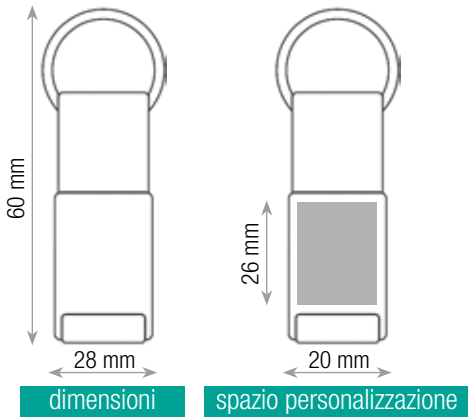

con apribottiglia

dimensioni

spazio personalizzazione

imballo da 50 pz.

202170-
BL BLU202170-GI
GIALLO202170-BI
BIANCO202170-VE
VERDE202170-RO
ROSSO202170-NE
NERO

ALVARO

PORTACHIAVI

materiale: alluminio
fettuccia in tela colorata
anello portachiavi in metallo