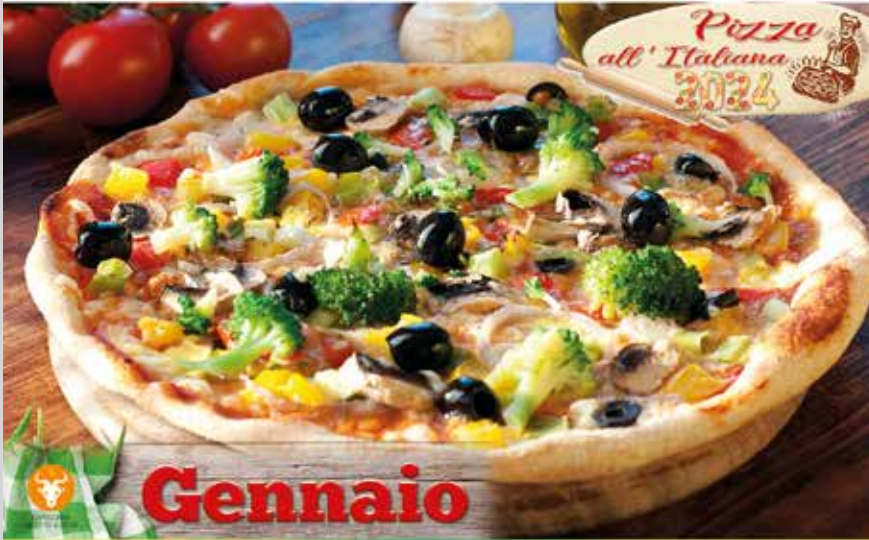

9

8

12

10

11

IL3114 PIZZA

mensile 12 fogli
 carta: patinata lucida
 allestimento: termosaldatura Tecnoblok

imballo da 100 pz.