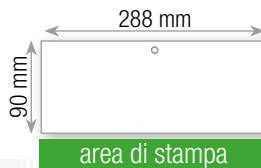

IL3124 ORTO E GIARDINO

mensile 12 fogli

carta: patinata lucida

allestimento: termosaldatura Tecnoblok

imballo da 100 pz.