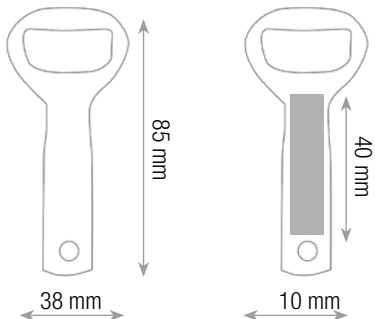

CORON

APRIBOTTIGLIE

materiale: metallo

dimensioni

spazio personalizzazione

imballo da 100 pz.