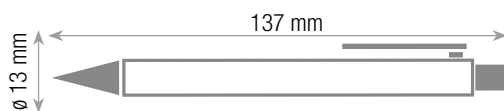

NASH TOUCH WHITE

PENNA A SFERA

refill: colore NERO

materiale: plastica ABS

grip in gomma

meccanismo a torsione