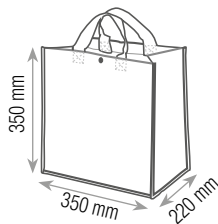

PSARI

SHOPPER POLIPROPILENE

materiale: polipropilene

borsa shopper con doppio manico

chiusura con bottoncino

dimensioni