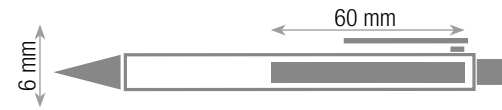

spazio personalizzazione