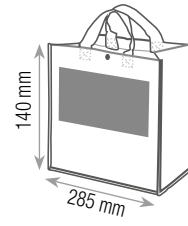

borsa shopper con doppio manico

chiusura con bottoncino

dimensioni

spazio personalizzazione

imballo da 100 pz.

200961
FRUTTA

MESO**SHOPPER POLIPROPILENE**

materiale: polipropilene