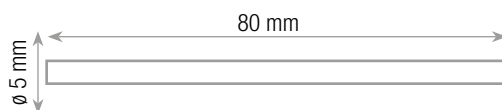

spazio personalizzazione

imballo 100 pz.

COD. 202508

ALLEGRA**MATITA IN GRAFITE**

refill: grafite NERA

materiale: legno, alluminio e gomma

dimensioni

spazio personalizzazione