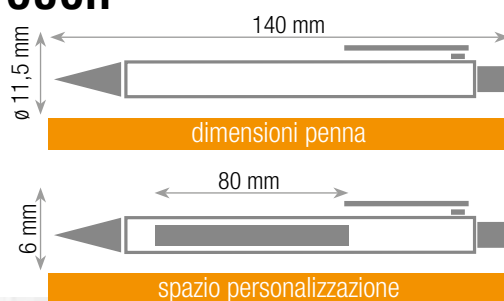

S 45 TOTAL FLUO SILK TOUCH

PENNA A SFERA

refill: colore BLU

materiale: plastica ABS

testina in colori fluo

serbatoio effetto soft touch

meccanismo a scatto

pulsante in polietilene

stilolinea

imballo da 100 pz.