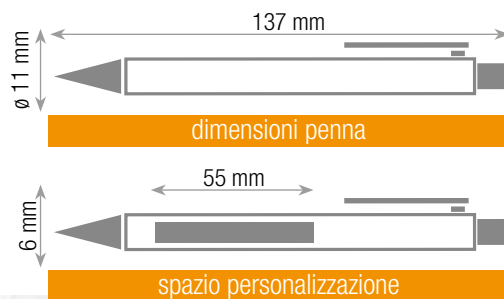

imballo da 50 pz.

NS 2089
VERDENS 2089
NERONS 2089
BLUNS 2089
ROSSO

PENNE E SCRITTURA

3

MOVE YOUR BUSINESS

MYB

S 30**PENNA A SFERA**

refill: colore nero
 materiale: plastica ABS
 meccanismo a scatto
 pulsante in polietilene