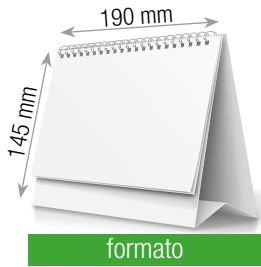

TV2240 CITTÀ D'ITALIA

mensile 12 fogli + copertina

carta: patinata lucida

allestimento: spirale metallica e supporto in cartoncino

formato