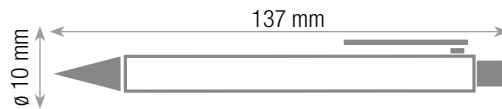

gommino touchscreen

dimensioni penna

spazio personalizzazione

imballo da 100 pz.

NEW

20076 - BI

BIANCO

20076 - SI