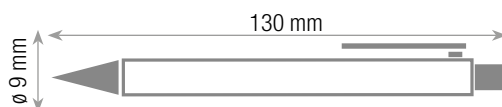

PARKER JOTTER**PENNA A SFERA**

refill: colore NERO

materiale: fusto in plastica, finiture in acciaio inox

meccanismo a scatto

dimensioni penna

spazio personalizzazione

imballo singolo

205652 - BL