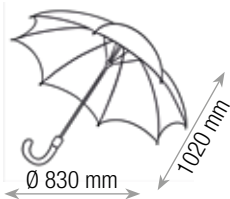

LISA 23"

OMBRELLO

materiale: poliestere

ombrello 23" con asta e stecche in metallo

manico in legno

dimensioni