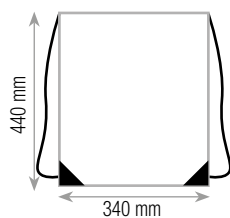

ORIOLE

SACCA ZAINO POLIESTERE

materiale: poliestere 210D

sacca zaino con chiusura a coulisse

dimensioni