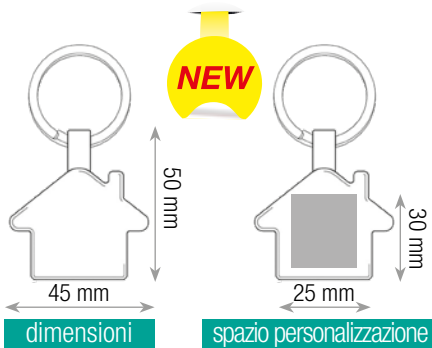

HOUSE
PORTACHIAVI

materiale: metallo
anello in metallo

BRANCH**PORTACHIAVI**

materiale: legno
anello in metallo

32 mm

51 mm

dimensioni

28 mm