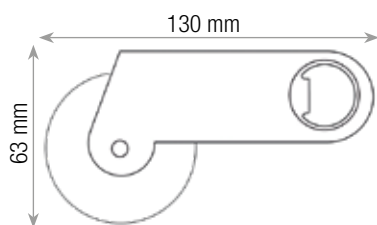

PIZZA

TAGLIAPIZZA

materiale: plastica resistente abs
con apribottiglie incassato in metallo

dimensioni