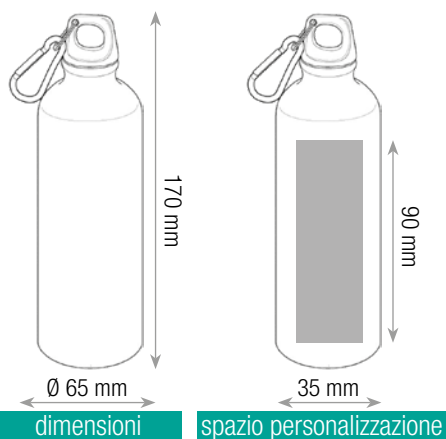

OREGON 400 ml

BORRACCIA TERMICA

materiale: alluminio

borraccia con moschettone

bottiglia con chiusura a vite

capacità massima 400 ml

imballo da 60 pz.