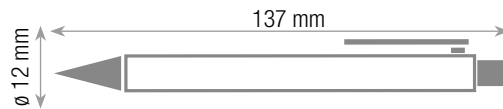

CELEBRATION

PENNA A SFERA

refill: colore NERO

materiale: plastica ABS

meccanismo a scatto

dimensioni penna