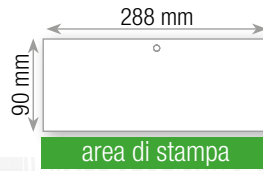

IL3108 AUTO SPORTIVE

mensile 12 fogli
carta: patinata lucida
allestimento: termosaldatura Tecnoblok

imballo da 100 pz.