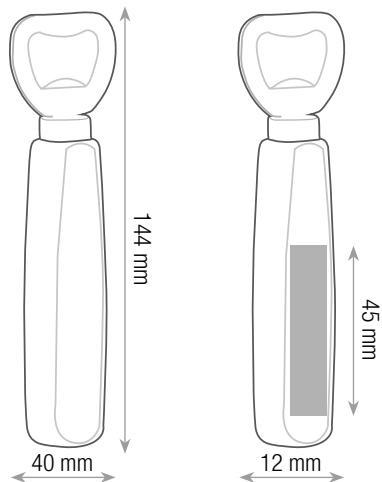

spazio personalizzazione

imballo da 100 pz.

ROCCO**APRIBOTTIGLIA**

materiale: manico in legno
apribottiglie in metallo

dimensioni

spazio personalizzazione

imballo da 50 pz.

100%
green