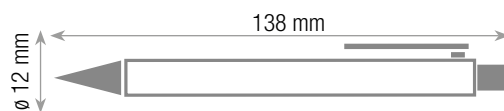

materiale: plastica ABS

meccanismo a scatto

pulsante in polietilene

dimensioni penna

spazio personalizzazione

stilolinea

imballo da 100 pz.

6602-D1