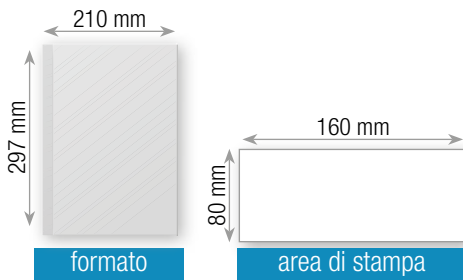

595 004

LIBRO PRENOTAZIONI 21X29,7

interno linea classica settimanale

carta bianca - pag. 128

copertina cartonata in Gommato