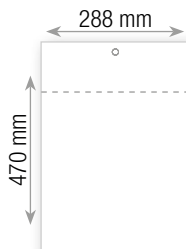

OL2290 OLANDESE BASIC

mensile 12 fogli

carta: patinata lucida

allestimento: termosaldatura Tecnoblok

formato

OL2290-11 ROSSO - BLU

GENNAIO 2024		
1 ven	Maria Madre di Dio 1-305	17 mer
2 sab	S. Basilio v. 2-304	18 gio
3 dom	S. Genoveffa 3-303	19 ven
4 lun	S. Ermete 4-302 (E)	20 sab
5 mar	S. Anselmo 5-301	21 dom
6 mer	S. Epifania del Signore 6-300	22 lun
7 gio	Battesimo di Gesù 7-299	23 mar
8 ven	S. Massimo 8-298	24 mer
9 sab	S. Giuliano m. 9-297	25 gio
10 dom	S. Ado 10-296	26 ven
11 lun	S. Ignazio Papa 11-295 (G)	27 sab
12 mar	S. Modesto 12-294	28 dom
13 mer	S. Ilario 13-293	29 lun
14 gio	S. Felice m. 14-292	30 mar
15 ven	S. Misero abate 15-291	31 mer
16 sab	S. Marcello Papa 16-290	

OL2290-13 VERDE - BLU