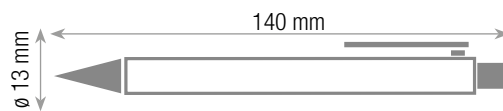

NASH BIO

PENNA A SFERA

refill: colore NERO

materiale: plastica ABS e paglia di grano

grip in gomma

meccanismo a scatto

pulsante in metallo

dimensioni penna