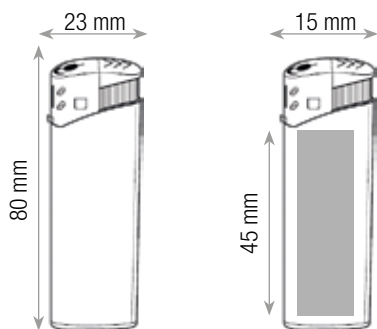

202168-BL
BLU

202168-SI
SILVER

202168-NE
NERO

VULCANO**ACCENDINO**

accensione: piezoelettrica

gas non ricaricabile

materiale: plastica ABS

dimensioni