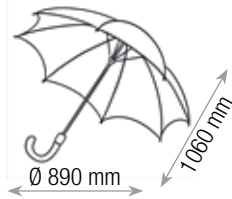

materiale: poliestere

ombrello 23" con stecche in metallo

asta e manico curvo in legno

dimensioni

spazio personalizzazione

imballo da 48 pz.

10906800
BIANCO10906806
PORPORA10906805
GRIGIO19547823
BLU NAVY10906804
LAVANDA19547820
NERO10906803
BLU ROYAL