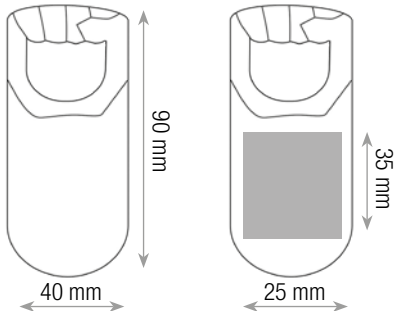

STAPPY

APRIBOTTIGLIE

materiale: plastica abs
apribottiglie incassato in metallo

dimensioni

spazio personalizzazione

imballo da 100 pz.