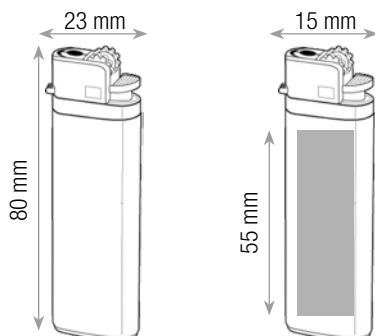

FLAMMY

ACCENDINO

accensione: a pietra focaia

gas non ricaricabile

materiale: plastica ABS

dimensioni

spazio personalizzazione

imballo da 50 pz.