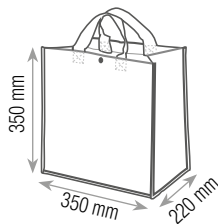

BROOD

SHOPPER POLIPROPILENE

materiale: polipropilene

borsa shopper con doppio manico

chiusura con bottoncino

dimensioni