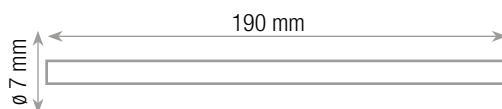

spazio personalizzazione

imballo 100 pz.

COD. 202508

ALLEGRA**MATITA IN GRAFITE**

refill: grafite NERA

materiale: legno, alluminio e gomma

dimensioni

spazio personalizzazione