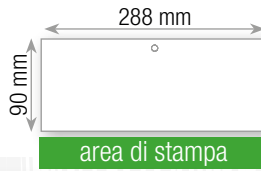

IL3107 FIABE

mensile 12 fogli
carta: patinata lucida
allestimento: termosaldatura Tecnoblok

Gennaio 2024

DOMENICA DOM	1 lun	2 mar	3 mer	4 gio	5 ven	6 sab	7 dom	8 lun	9 mar	10 mer	11 gio	12 ven	13 sab	14 dom	15 lun	16 mar	17 mer	18 gio	19 ven	20 sab	21 dom	22 lun	23 mar	24 mer	25 gio	26 ven	27 sab	28 dom	29 lun	30 mar	31 mer
	0-386 S. Antonio di G. S. Maria	2-264 S. Basilio	5-501 S. Gerardo	4-367 S. Donato	5-281 S. Andrea	0-789 S. Stefano	1-358 S. Agostino	8-268 S. Basilio	6-767 S. Stefano	10-006 S. Felice	11-240 S. Agostino	12-204 S. Stefano	13-513 S. Stefano	14-342 S. Felice	15-241 S. Stefano	16-900 S. Stefano	17-319 S. Antonio	18-289 S. Basilio	19-347 S. Marco	20-348 S. Stefano	21-246 S. Agostino	22-344 S. Stefano	23-345 S. Stefano	24-342 S. Francesco	25-341 S. Stefano	26-346 S. Stefano	27-339 S. Stefano	28-239 S. Stefano	29-317 S. Stefano	30-334 S. Stefano	31-336 S. Stefano

Il Re Leone

Tutti i bambini di un'aula elementare sono in festa per il film del Re Leone...