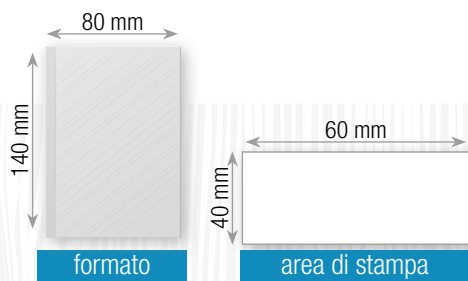

621J 004 47
VERDE LIME

621J 004 49
GRIGIO

621J 004 60
BIANCO

552 004**AGENDA GIORNALIERA 15X21**

interno linea classica settimanale

carta bianca - pag. 128

copertina cartonata in Gommato

imballo da 100 pz.