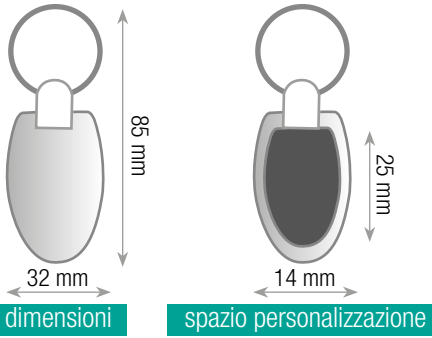

imballo da 50 pz.

SMILE

PORTACHIAVI

materiale: plastica ABS
 anello e catena in metallo
 gettone per carrello spesa estraibile

imballo da 100 pz.

FINE
PORTACHIAVI

materiale: termovirante
anello in metallo
fornito con confezione regalo

HOUSE
PORTACHIAVI

materiale: metallo
anello in metallo

BRANCH**PORTACHIAVI**

materiale: legno
anello in metallo

32 mm

51 mm

dimensioni

28 mm