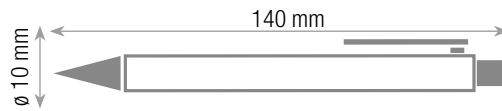

ASSO WHITE

PENNA A SFERA

refill: colore NERO

materiale: plastica ABS

meccanismo a scatto

dimensioni penna