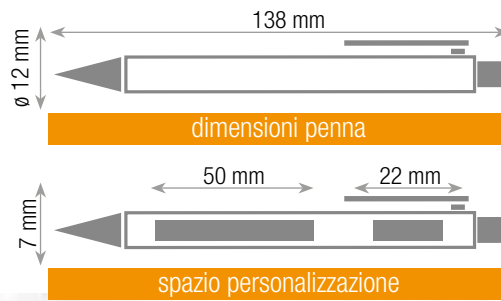

S 40 GRIP

PENNA A SFERA

refill: colore BLU
materiale: plastica ABS
grip in gomma
meccanismo a scatto
pulsante in polietilene

stilolinea

imballo da 100 pz.