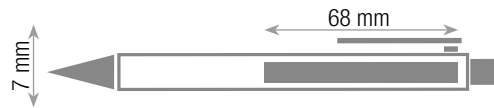

205213-VL

VERDE LIME

205213-GR

GRIGIO

NASH**PENNA A SFERA**

refill: colore NERO
 materiale: plastica ABS
 grip in gomma
 meccanismo a scatto
 pulsante in metallo

dimensioni penna

spazio personalizzazione