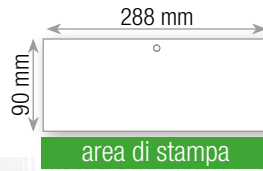

IL3113 PESCE

mensile 12 fogli
carta: patinata lucida
allestimento: termosaldatura Tecnoblok

Pesce ALLEITALIANA 2024

Gennaio

17 mar	17 mar	17 mar	17 mar
17 mar	17 mar	17 mar	17 mar
18 mar	18 mar	18 mar	18 mar
19 mar	19 mar	19 mar	19 mar
20 mar	20 mar	20 mar	20 mar
21 mar	21 mar	21 mar	21 mar
22 mar	22 mar	22 mar	22 mar
23 mar	23 mar	23 mar	23 mar
24 mar	24 mar	24 mar	24 mar
25 mar	25 mar	25 mar	25 mar
26 mar	26 mar	26 mar	26 mar
27 mar	27 mar	27 mar	27 mar
28 mar	28 mar	28 mar	28 mar
29 mar	29 mar	29 mar	29 mar
30 mar	30 mar	30 mar	30 mar
31 mar	31 mar	31 mar	31 mar

Pezzo al Cartoccio

gli ingredienti:

- 1 pesce
- 1 limone
- 1 cipolla
- 1 carota
- 1 patata
- 1 zucca
- 1 melanzana
- 1 peperone
- 1 pomodoro
- 1 basilico
- 1 origano
- 1 rosmarino
- 1 salvia
- 1 timo
- 1 maggiorana
- 1 aneto
- 1 finocchio
- 1 prezzemolo
- 1 erba cipollina
- 1 menta
- 1 basilico
- 1 origano
- 1 rosmarino
- 1 salvia
- 1 timo
- 1 maggiorana
- 1 aneto
- 1 finocchio
- 1 prezzemolo
- 1 erba cipollina
- 1 menta

la preparazione:

Preparare il pesce al cartoccio. Pulire il pesce e lavarlo accuratamente. Tagliare il pesce a pezzi e metterlo in un tegame. Aggiungere il limone, la cipolla, la carota, la patata, la zucca, la melanzana, il peperone, il pomodoro, il basilico, l'origano, il rosmarino, la salvia, il timo, la maggiorana, l'aneto, il finocchio, il prezzemolo, l'erba cipollina e la menta. Coprire il tegame con un coperchio e cuocere a vapore per circa 20 minuti. Servire il pesce con il sugo e il pane.

Le proprietà nutrizionali del pesce

Il pesce è un alimento molto nutriente e sano. È ricco di proteine, vitamine e minerali. È anche una buona fonte di omega-3, che sono benefici per la salute del cuore e del cervello. Il pesce è anche una buona fonte di iodio, che è importante per la salute della tiroide. Il pesce è un alimento versatile e può essere cucinato in molti modi diversi. È un'ottima scelta per chi vuole mangiare sano e gustoso.

format pagina retro