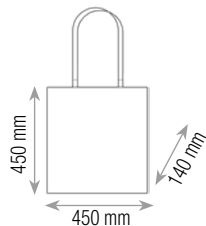

ZEUS MAXI

SHOPPER TNT

materiale: tnt

borsa shopper cucita

dimensioni