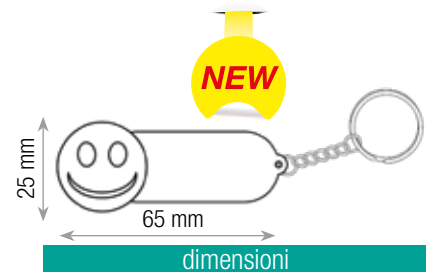

SMILE

PORTACHIAVI

materiale: plastica ABS
anello e catena in metallo
gettone per carrello spesa estraibile