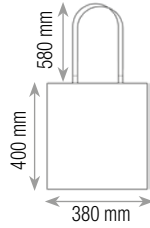

ZEUS

SHOPPER TNT

materiale: tnt 80 g/m²

borsa shopper con scomparto principale aperto

dimensioni