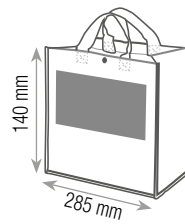

spazio personalizzazione

imballo da 100 pz.