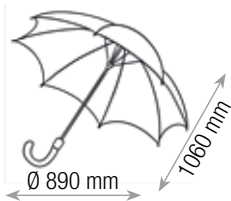

KARL 30"

OMBRELLO

materiale: poliestere

ombrello 30" con stecche in metallo

asta e manico curvo in legno

dimensioni