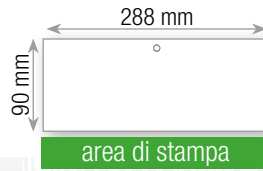

IL3115 DOLCI

mensile 12 fogli
carta: patinata lucida
allestimento: termosaldatura Tecnoblok

imballo da 100 pz.