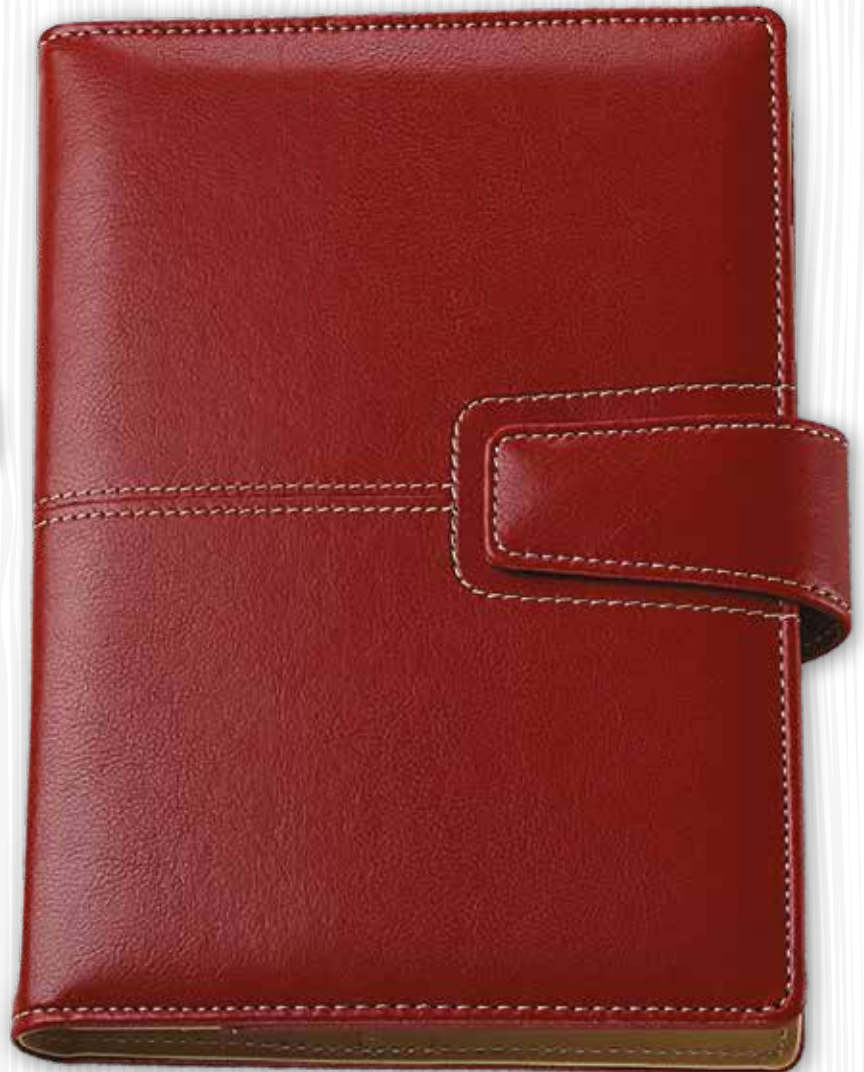

AG 0242

AGENDA PORTAFOGLIO 15X21

interno giornaliero linea classica
carta bianca - pag. 320
sab - dom abbinati
copertina in similpelle - chiusura a calamita
interno con portacard
confezione con astuccio

AG 0242 02
BORDEAUX