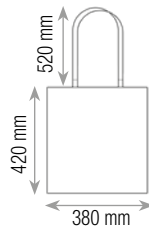

CAROLINA

SHOPPER COTONE

materiale: cotone 100 g/m²

borsa shopper con scomparto principale aperto

dimensioni