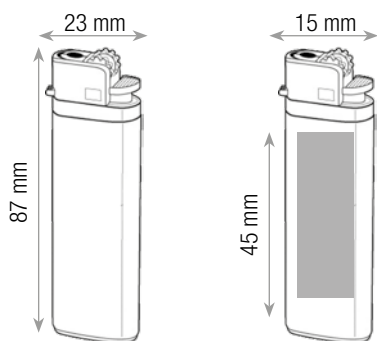

con apribottiglia

dimensioni

spazio personalizzazione

imballo da 50 pz.

202170-
BL BLU202170-GI
GIALLO202170-BI
BIANCO202170-VE
VERDE202170-RO
ROSSO202170-NE
NERO

ALVARO

PORTACHIAVI

materiale: alluminio
fettuccia in tela colorata
anello portachiavi in metallo