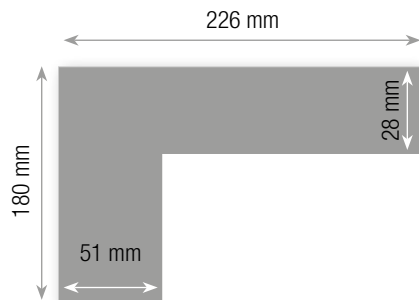

TV2270 MOUSEPAD

TAPPETINO MOUSE CON CALENDARIO

mensile 12 fogli con note

base in eva

copertina rigida in pvc

carta naturale

dimensioni ed area di stampa