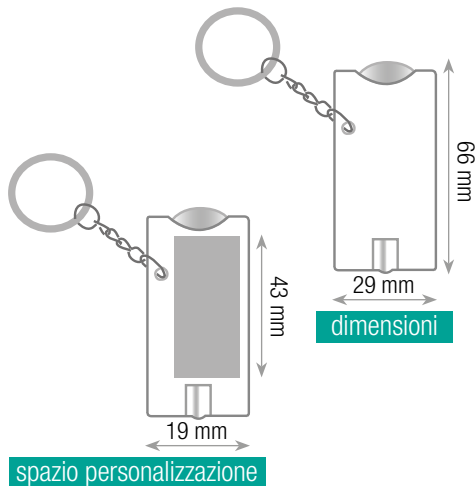

imballo da 50 pz.

BAIT

PORTACHIAVI

materiale: alluminio con finitura metallizzata
anello portachiavi in metallo

imballo da 50 pz.

ALLEGRO

PORTACHIAVI

materiale: plastica ABS
 anello e catena in metallo
 portachiavi con gettone
 per carrello spesa e luce led, fornito con batteria