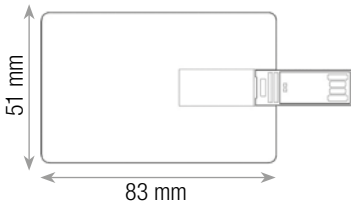

CREDIT CARD

PEN DRIVE

materiale: plastica
pen drive USB 1GB - 2GB
fornita con astuccio in cartoncino

dimensioni