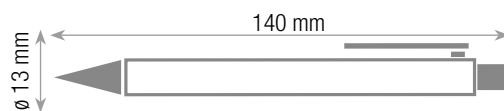

NASH TOTAL COLOR

PENNA A SFERA

refill: colore NERO

materiale: plastica ABS

grip in gomma

meccanismo a scatto

pulsante in metallo