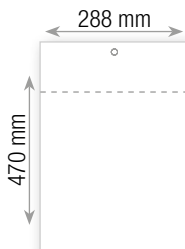

Moto GP 2024

OL2381 OLANDESE ANTIQUA

mensile 12 fogli

carta: patinata lucida

allestimento: termosaldatura Tecnoblok

imballo da 100 pz.

formato

area di stampa