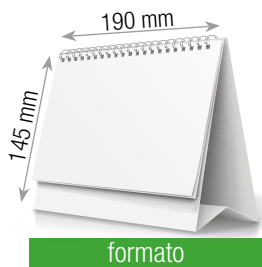

TV2210 CANI E GATTI

mensile 12 fogli + copertina

carta: patinata lucida

allestimento: spirale metallica e supporto in cartoncino

formato