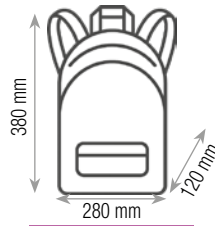

TREND

ZAINO

materiale: poliestere 600D
zaino con spallacci regolabili
2 scomparti con cerniera

dimensioni