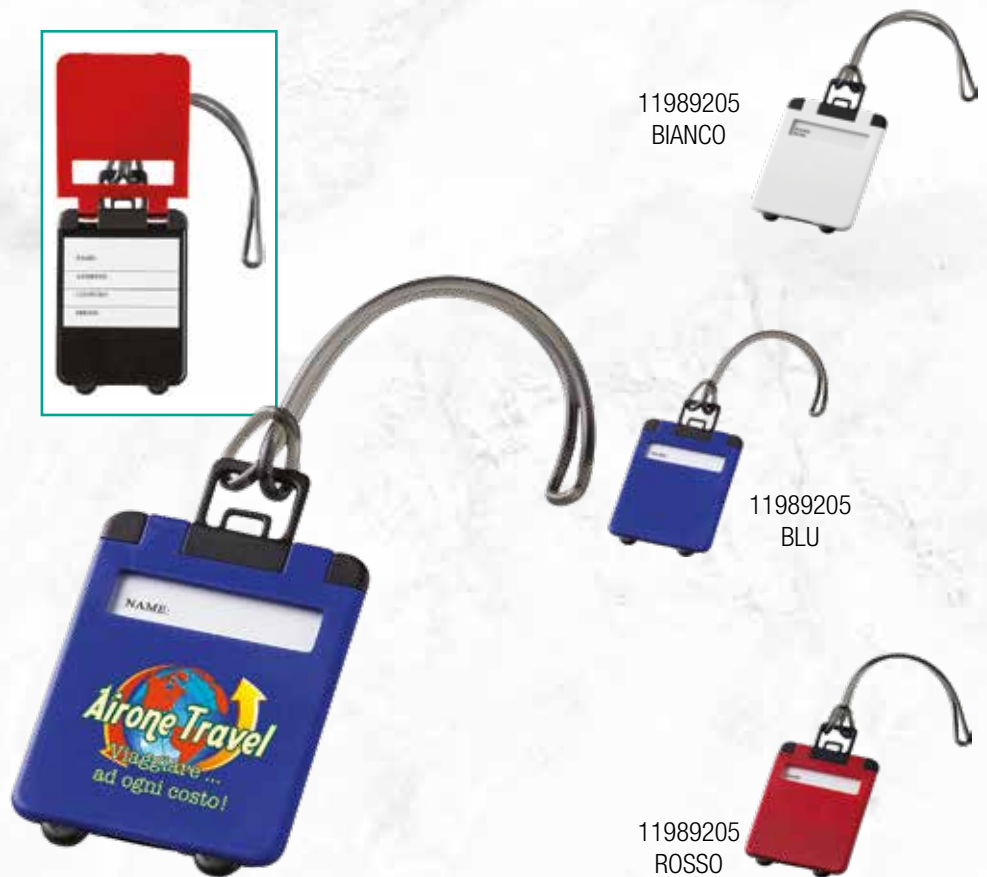

materiale: plastica resistente abs
apribile, cordino in gomma

imballo da 50 pz.

OREGON 400 ml**BORRACCIA TERMICA**

materiale: alluminio

borraccia con moschettone

bottiglia con chiusura a vite

capacità massima 400 ml