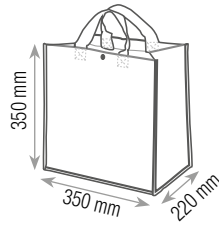

borsa shopper con doppio manico

chiusura con bottoncino

dimensioni

spazio personalizzazione

imballo da 100 pz.

200961
FRUTTA

MESO**SHOPPER POLIPROPILENE**

materiale: polipropilene