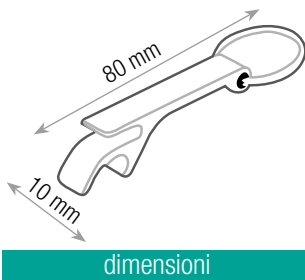

BAIT

PORTACHIAVI

materiale: alluminio con finitura metallizzata
anello portachiavi in metallo