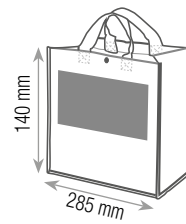

spazio personalizzazione

imballo da 100 pz.