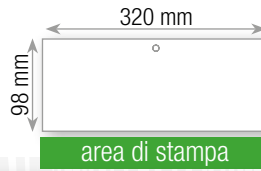

IL6118 MOTO GP

bimensile 6 fogli
carta: patinata lucida
allestimento: termosaldatura Tecnoblok

imballo da 100 pz.