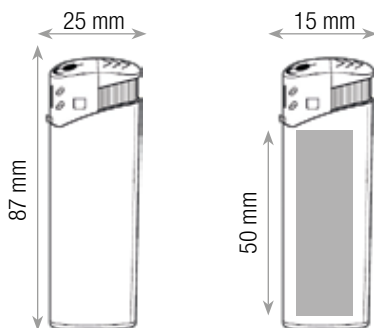

FOCUS ACCENDINO

accensione: piezoelettrica
gas ricaricabile
materiale: plastica ABS
illuminazione led

dimensioni

spazio personalizzazione