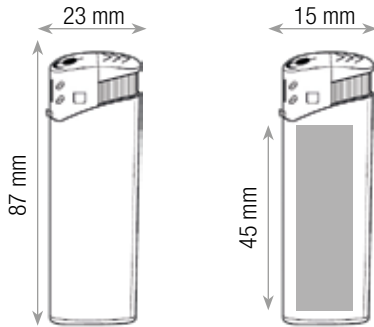

SMART ACCENDINO

accensione: piezoelettrica
gas non ricaricabile
materiale: plastica ABS

dimensioni

spazio personalizzazione