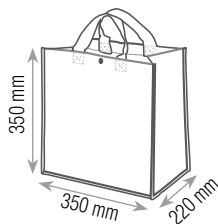

MESO

SHOPPER POLIPROPILENE

materiale: polipropilene

borsa shopper con doppio manico

chiusura con bottoncino

dimensioni